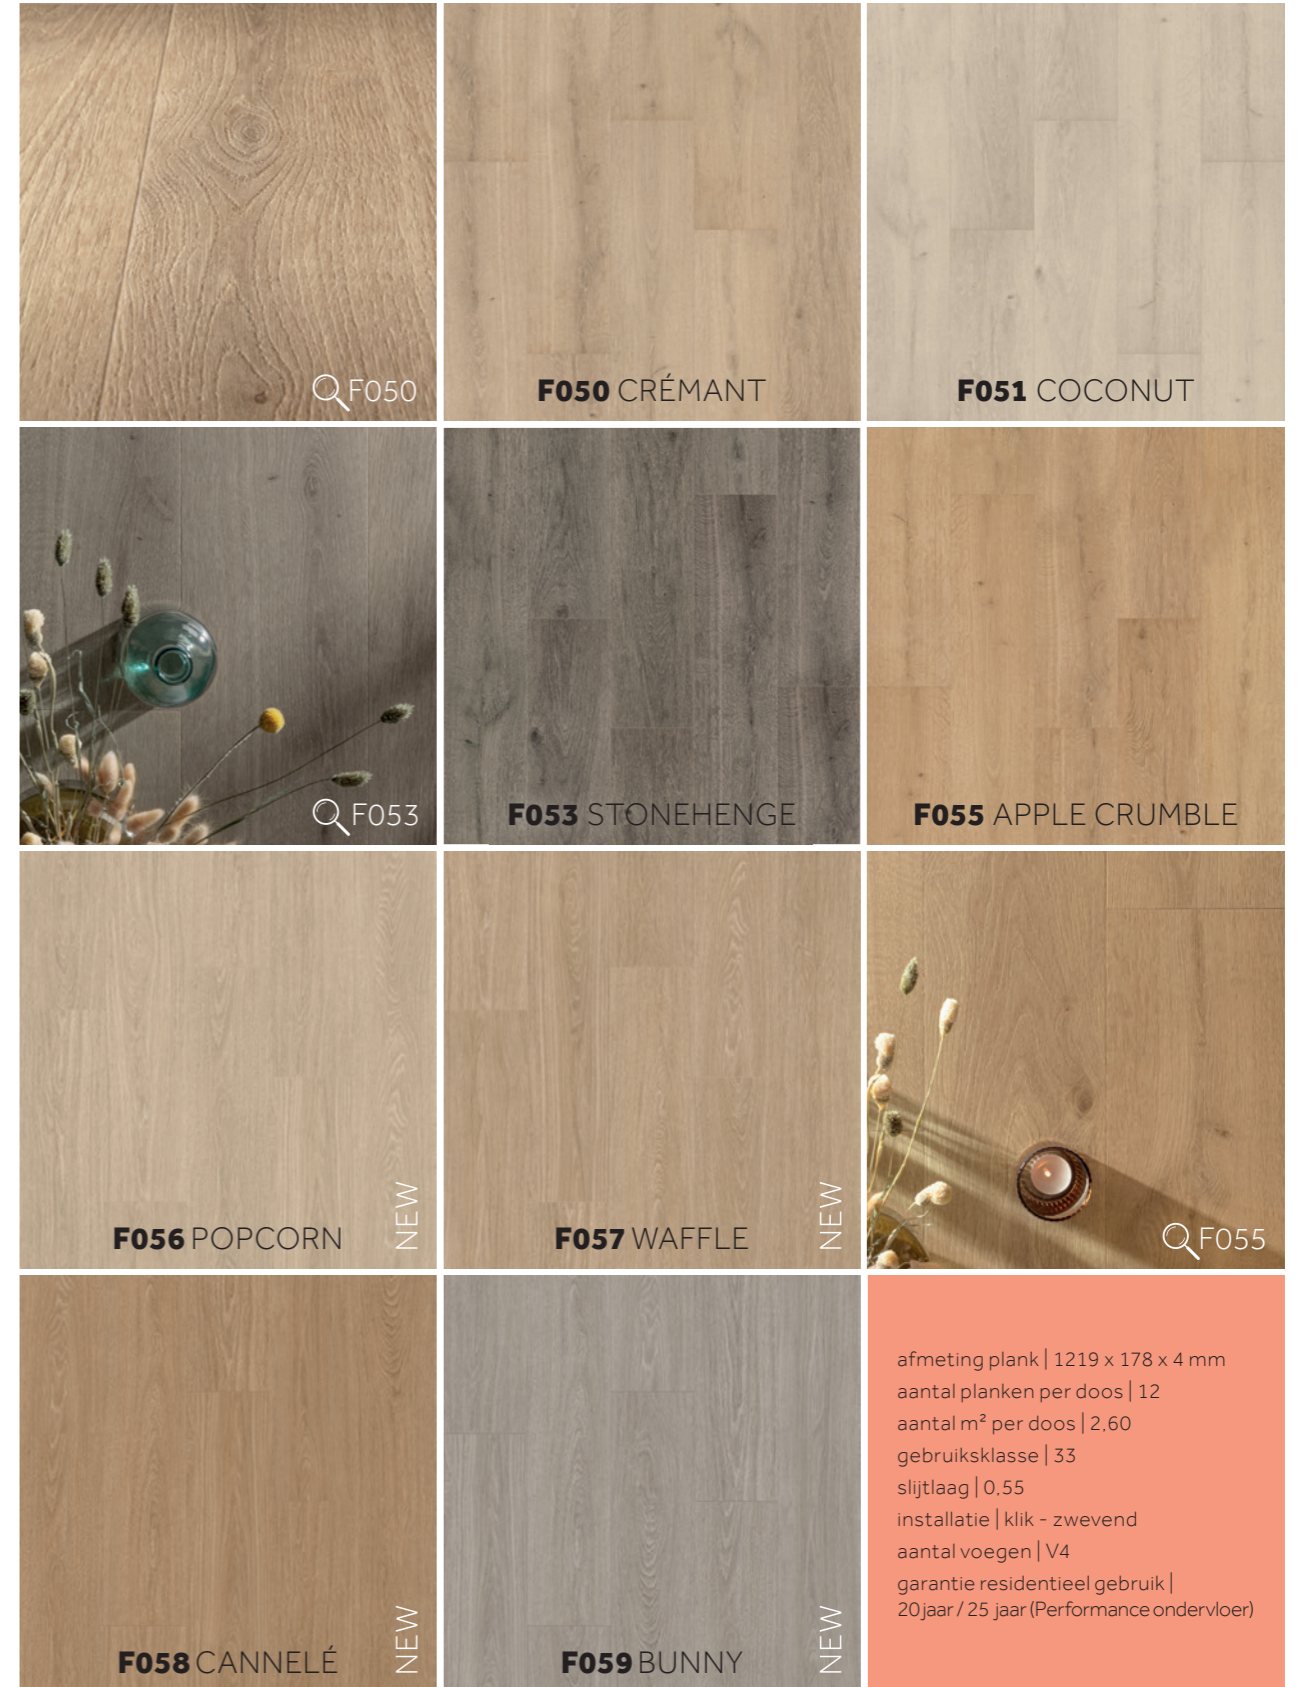

INNOVATIEVE TEXTUREN **NEW RAWTHENTIC TECHNOLOGY**

De natuurlijke uitstraling van hout, dat is wat je Floorify vloer zo uniek maak. Met trots introduceren we dan ook onze innovatieve "Rawthentic" technologie. Via de nieuwste 3D-printtechnieken creëren we **oppervlaktetexturen met ongezien veel niveaus van diepte**, geïnspireerd op de schoonheid van robuust hout. Elke noot, barst en nerf is in detail uitgewerkt. Het resultaat is een **authentieke geborstelde look en ongeëvenaarde natuurlijke uitstraling**, die ondersteund wordt door een matte glansgraad, subtiële randafwerking en ultieme plankvariatie.

Deze vernieuwende technologie schittert op vier karaktervolle Floorify designs: **F033** Eivissa, **F034** Latte, **F035** Dolly en **F036** Goose.

PLANKEN

F053

De zachte uitstraling van hout

De subtiel geborstelde structuur, de matte look en het zachte houtdessin van deze vloeren vormen een evenwichtig geheel en brengen rust in je interieur. Of je nu gaat voor een landelijke of moderne sfeer, deze collectie kan elke interieurstijl aan. De planken zijn bovendien uitermate geschikt voor kleine ruimtes, waar hun elegante formaat helemaal tot zijn recht komt.

F014

Voor een strakke look

60 op 90 cm. Het extra grote formaat maakt **voegen nagenoeg onzichtbaar** en het **plaatsen extra snel en eenvoudig**. Meteen speelt het formaat ook in op de interieurtrend van het moment: naadloze oppervlaktes met een heel **natuurlijk effect**. De tegels hebben dezelfde uitstraling als beton of natuursteen zonder de nadelen. Zo zijn Floorify tegels **vlekkenresistent**, is er **geen kans op barsten of scheuren** en is de vloer **eenvoudig te installeren** zonder uitgebreide voorbereiding. Bovendien hoef je geen rekening te houden met droogtijden: jouw Floorify vloer is **meteen toegankelijk!**