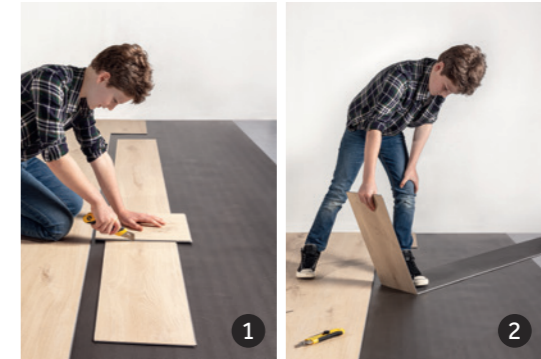

Ideaal voor plaatsing in appartementen of voor renovatie in een bestaande woning. Versnij je Floorify vloer gewoon met een **breekmes**. Niemand heeft nog last van lawaai of stof.

Op nagenoeg elke ondergrond zonder voorbereiding