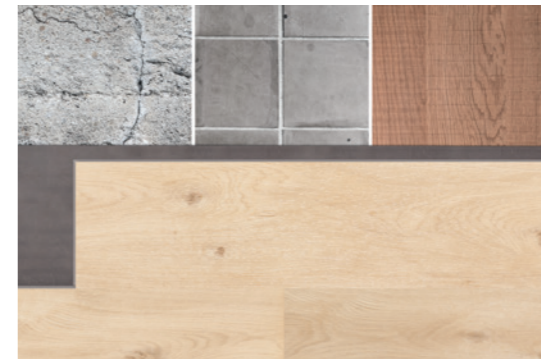

HOE INSTALLEREN?

SNEL & EENVOUDIG!

F100

Klik-en-klaar

Je Floorify vloer, die leg je in 1-2-... nee, zelfs geen 3. Gewoon de ondervloer uitrollen, klikken en klaar. Vaarwel parketlijm, welkom Floorify.

Stille en stofvrije plaatsing

Ideaal voor plaatsing in appartementen of voor renovatie in een bestaande woning. Versnij je Floorify vloer gewoon met een **breekmes**. Niemand heeft nog last van lawaai of stof.

Op nagenoeg elke ondergrond zonder voorbereiding

Een bestaande vloer of kleine oneffenheden? Plaats gewoon **Floorify erover**. Zelfs die oude, lelijke tegels mogen blijven.

Perfekte match met vloerverwarming

Floorify vloeren zijn dun. Heel dun. Daardoor **geleiden** ze heel goed **de warmte**. Je combineert ze dus perfect met vloerverwarming of -koeling. De nieuwe **Performance ondervloer** maakt het plaatje af: dankzij z'n ultralage warmteweerstand kan de warmte nog makkelijker door je vloer heen. Resultaat? Een toprendement voor elk vloerverwarmingssysteem. Da's pas energiezuinig.

Gedetailleerde plaatsingsinstructies op www.floorify.com