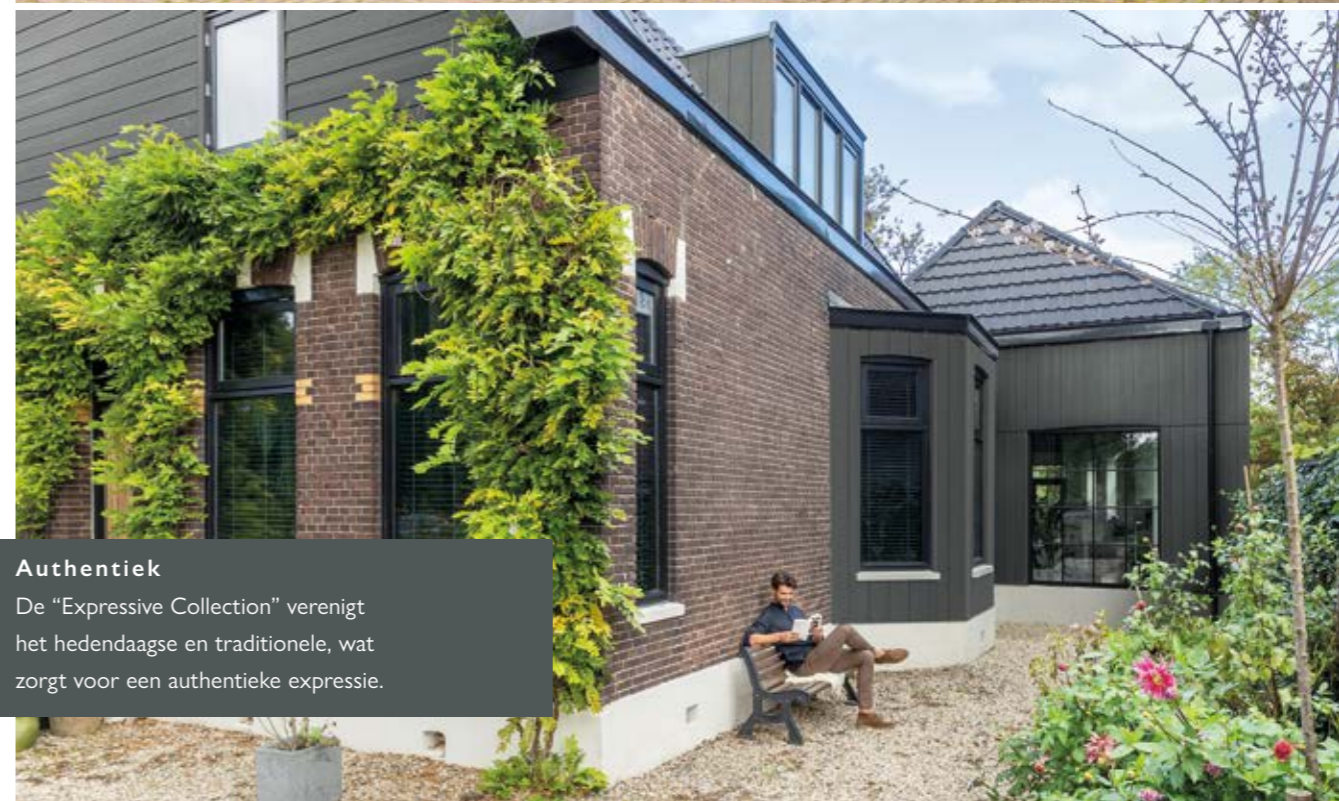

Authentiek

De "Expressive Collection" verenigt het hedendaagse en traditionele, wat zorgt voor een authentieke expressie.