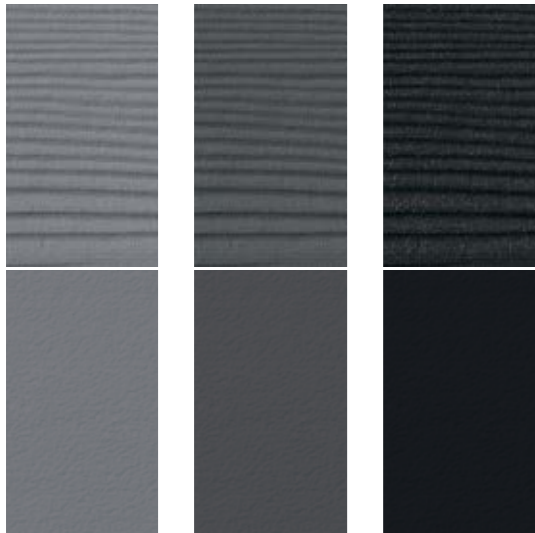

C15 Staalgrijs

C18 Leisteengrijs

C50 Zwart