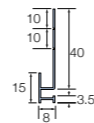

Aansluiting buitenhoek

Voor de verbinding tussen de buitenhoekprofielen.

Enkel in het zwart verkrijgbaar. Lengte 300 mm.

Startprofiel horizontaal

Voor het starten van een horizontale plaatsing van de gevelstroken.