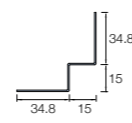

Buitenhoek asymmetrisch

Kan worden gebruikt als buitenhoekprofiel of als afwerking van een raam.

Niet van toepassing

Binnenhoek

Voor de afwerking van een binnenhoek, zodat een afdichting ontstaat tussen de Cedral-bekleding in de hoek.