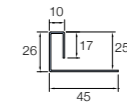

Eindprofiel

Wordt gebruikt als geveleindprofiel en beschermt de Cedral-uiteinden.