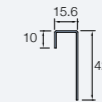

Profielen (maten in mm)

Startprofiel verticaal

Voor het starten van een verticale plaatsing van de gevelstroken.

Cedral Lap

Niet van toepassing

Aansluitprofiel

Om Cedral in dagkanten van ramen af te werken.