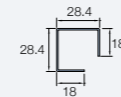

Aansluiting buitenhoek

Voor de verbinding tussen de buitenhoekprofielen.

Enkel in het zwart verkrijgbaar. Lengte 300 mm.

Startprofiel horizontaal

Voor het starten van een horizontale plaatsing van de gevelstroken.