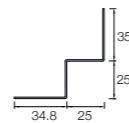

Buitenhoek asymmetrisch

Kan worden gebruikt als buitenhoekprofiel of als afwerking van een raam.

Niet van toepassing

Binnenhoek

Voor de afwerking van een binnenhoek, zodat een afdichting ontstaat tussen de Cedral-bekleding in de hoek.