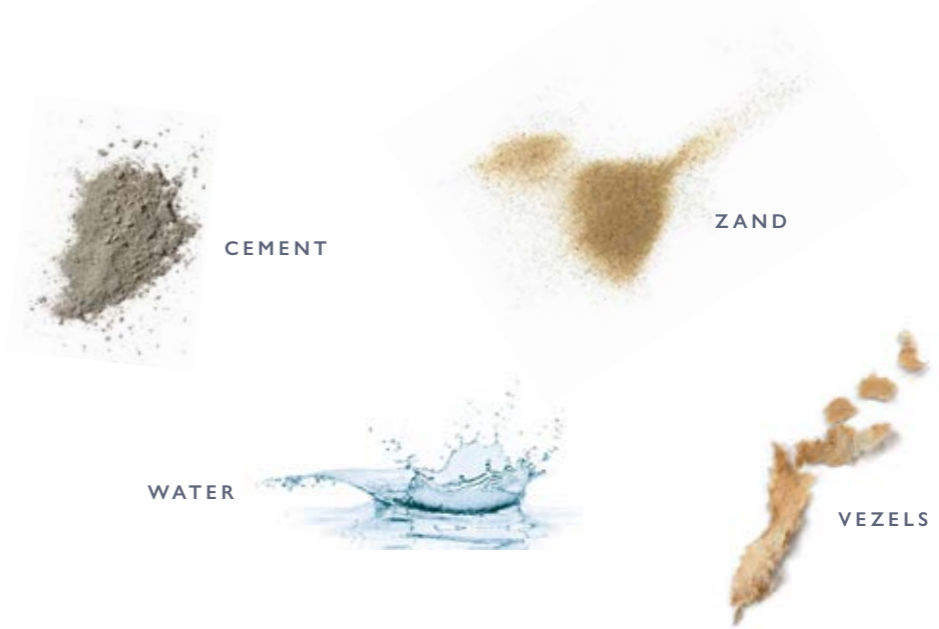

Onze weg naar duurzaamheid

Cedral heeft de ambitie mee te bouwen aan een duurzame leefwereld. We gaan doordacht te werk en beschermen op die manier onze planeet en de leefwereld van al de mensen om ons heen.

DNA VAN CEDRAL

Cedral gevelstroken overklassen traditionele houten gevels. Ze zijn brandveilig, vormvast én onderhoudsarm.

Vezelcement biedt zowel eigentijdse als veelzijdige designmogelijkheden en wordt door tal van architecten, gevelplaatsers en huiseigenaars toegepast om uitzonderlijke gevels te realiseren. Vezelcement is een hoogwaardig bouw materiaal op basis van vezels, zand, water en cement. De Cedral vezelcementstroken zorgen altijd voor een mooie hedendaagse uitstraling.

Hard als steen, makkelijk verwerkbaar als hout

Dankzij de meerlagige vezelstructuur hebben de vezelcementstroken de hardheid van steen, maar blijven ze toch makkelijk verwerkbaar als hout.