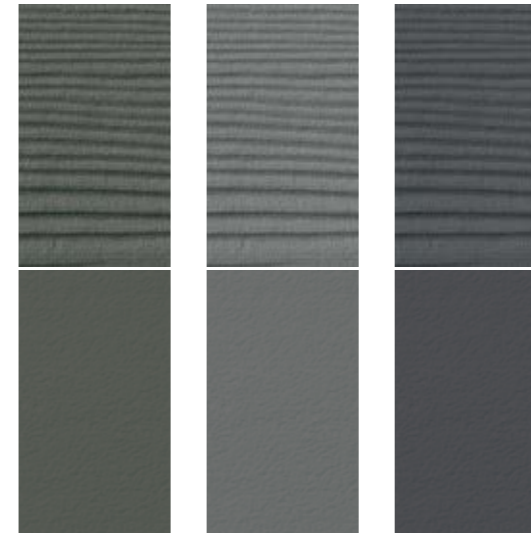

C07 Krijtwit

C77 Kiezelgrijs

C15 Staalgrijs

C18 Leisteengrijs

C50 Zwart

C21 Walnootbruin

C52 Parelgrijs

C73 Oceaanblauw

C75 Metaalgroen

C74 Basaltgrijs

C18 Leisteengrijs

C03 Kleibruin

C76 Theegroen

C10 Hemelsblauw

Alle collecties zijn verkrijgbaar in Click Wood, Click Smooth* en Lap Wood.

*De Natural, Expressive en Classic Collection in Click Smooth hebben mogelijk een langere levertermijn.