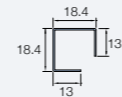

Aansluiting buitenhoek

Voor de verbinding tussen de buitenhoekprofielen.

Enkel in het zwart verkrijgbaar. Lengte 300 mm.

Startprofiel horizontaal

Voor het starten van een horizontale plaatsing van de gevelstroken.