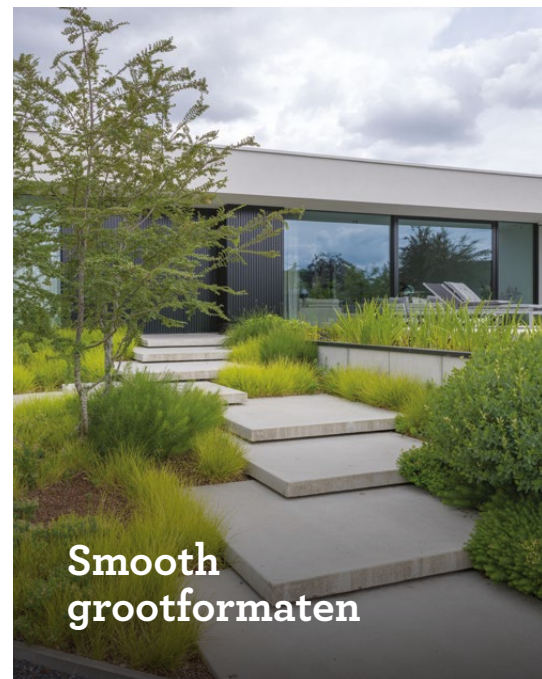

De megategels zijn een ideale keuze voor terrassen, tuinpaden, zwembadboorden, mega traptreden en opritten. Voor opritten kies je een dikte van 8 cm voor een optimale stevigheid.

Ontdek de verrassende afmetingen, een strakke vormgeving en keuze uit drie oppervlaktestructuren: Carreau, Smooth en Rockstone.