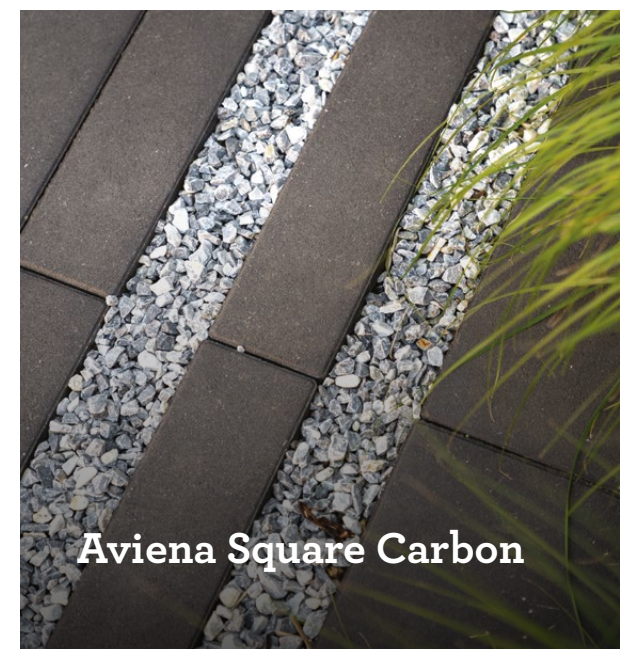

Kies voor een opvulling met split of gras. En geef jouw buitenruimte zo heel het jaar door een groen accent.

Ecologische grind- stabilisatie ECCOgravel

En siergrindkeuzes. Meer dan 60 diverse soorten.

Siergrind

Mini Grass Lines

Formaat: 25x25x10

Aviena Square Carbon

Wirtz boordstenen

Voor het afboorden van opritten, gazons, parkeerplaatsen, vijvers of terrassen zijn de betonboorden van Wirtz de perfecte keuze. Ze zijn versterkt met bewapening voor optimale stevigheid, terwijl ze toch verrassend licht blijven en makkelijk te plaatsen en te bewerken zijn.