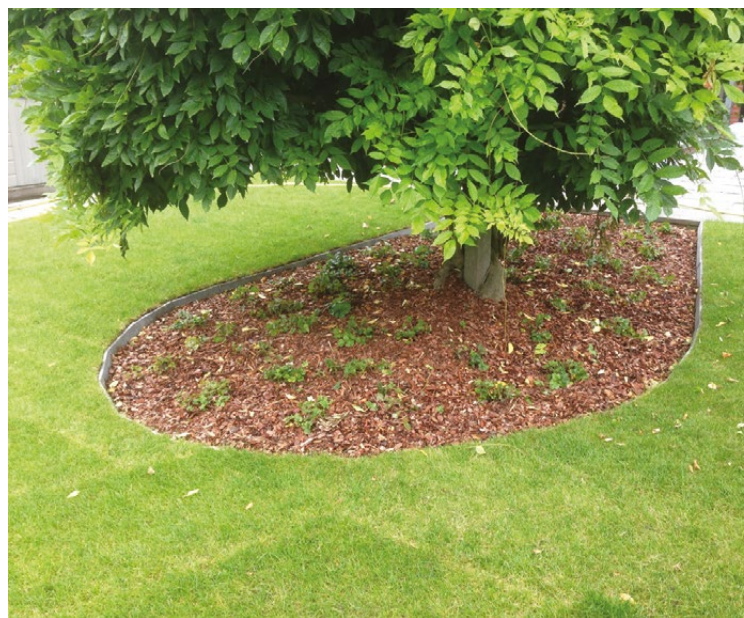

Mini Grass Lines

Formaat: 25x25x10

Aviena Square Carbon

Wirtz boordstenen

Voor het afboorden van opritten, gazons, parkeerplaatsen, vijvers of terrassen zijn de betonboorden van Wirtz de perfecte keuze. Ze zijn versterkt met bewapening voor optimale stevigheid, terwijl ze toch verrassend licht blijven en makkelijk te plaatsen en te bewerken zijn.

Het strakke, afgeschuinde ontwerp biedt niet alleen functionaliteit, maar verleent ook een tijdloze elegantie.

Wirtz boordstenen troeven!

GEMAKKELIJK EN SNEL
ZELF TE PLAATSEN EN
TE BEWERKEN

—
WEINIG
ONDERHOUD VEREIST