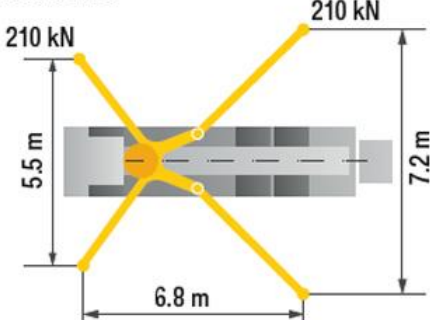

Pomp 31 m

Standard

ESC

OSS