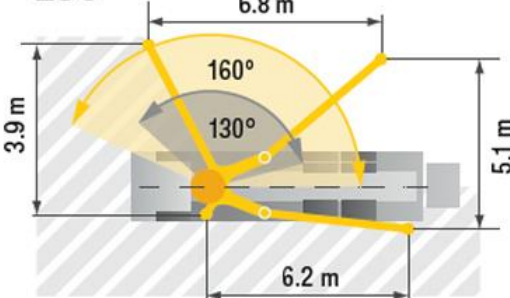

Pomp 31 m

Standard

ESC

OSS