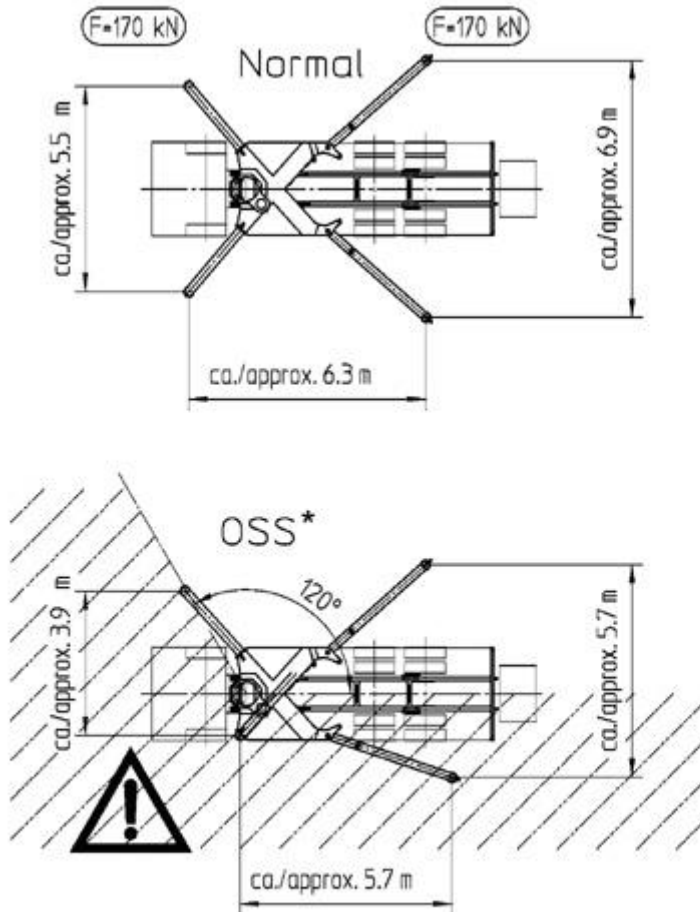

Pomp 36 m

*) OSS not included in series range
OSS ist nicht im Serienumfang enthalten